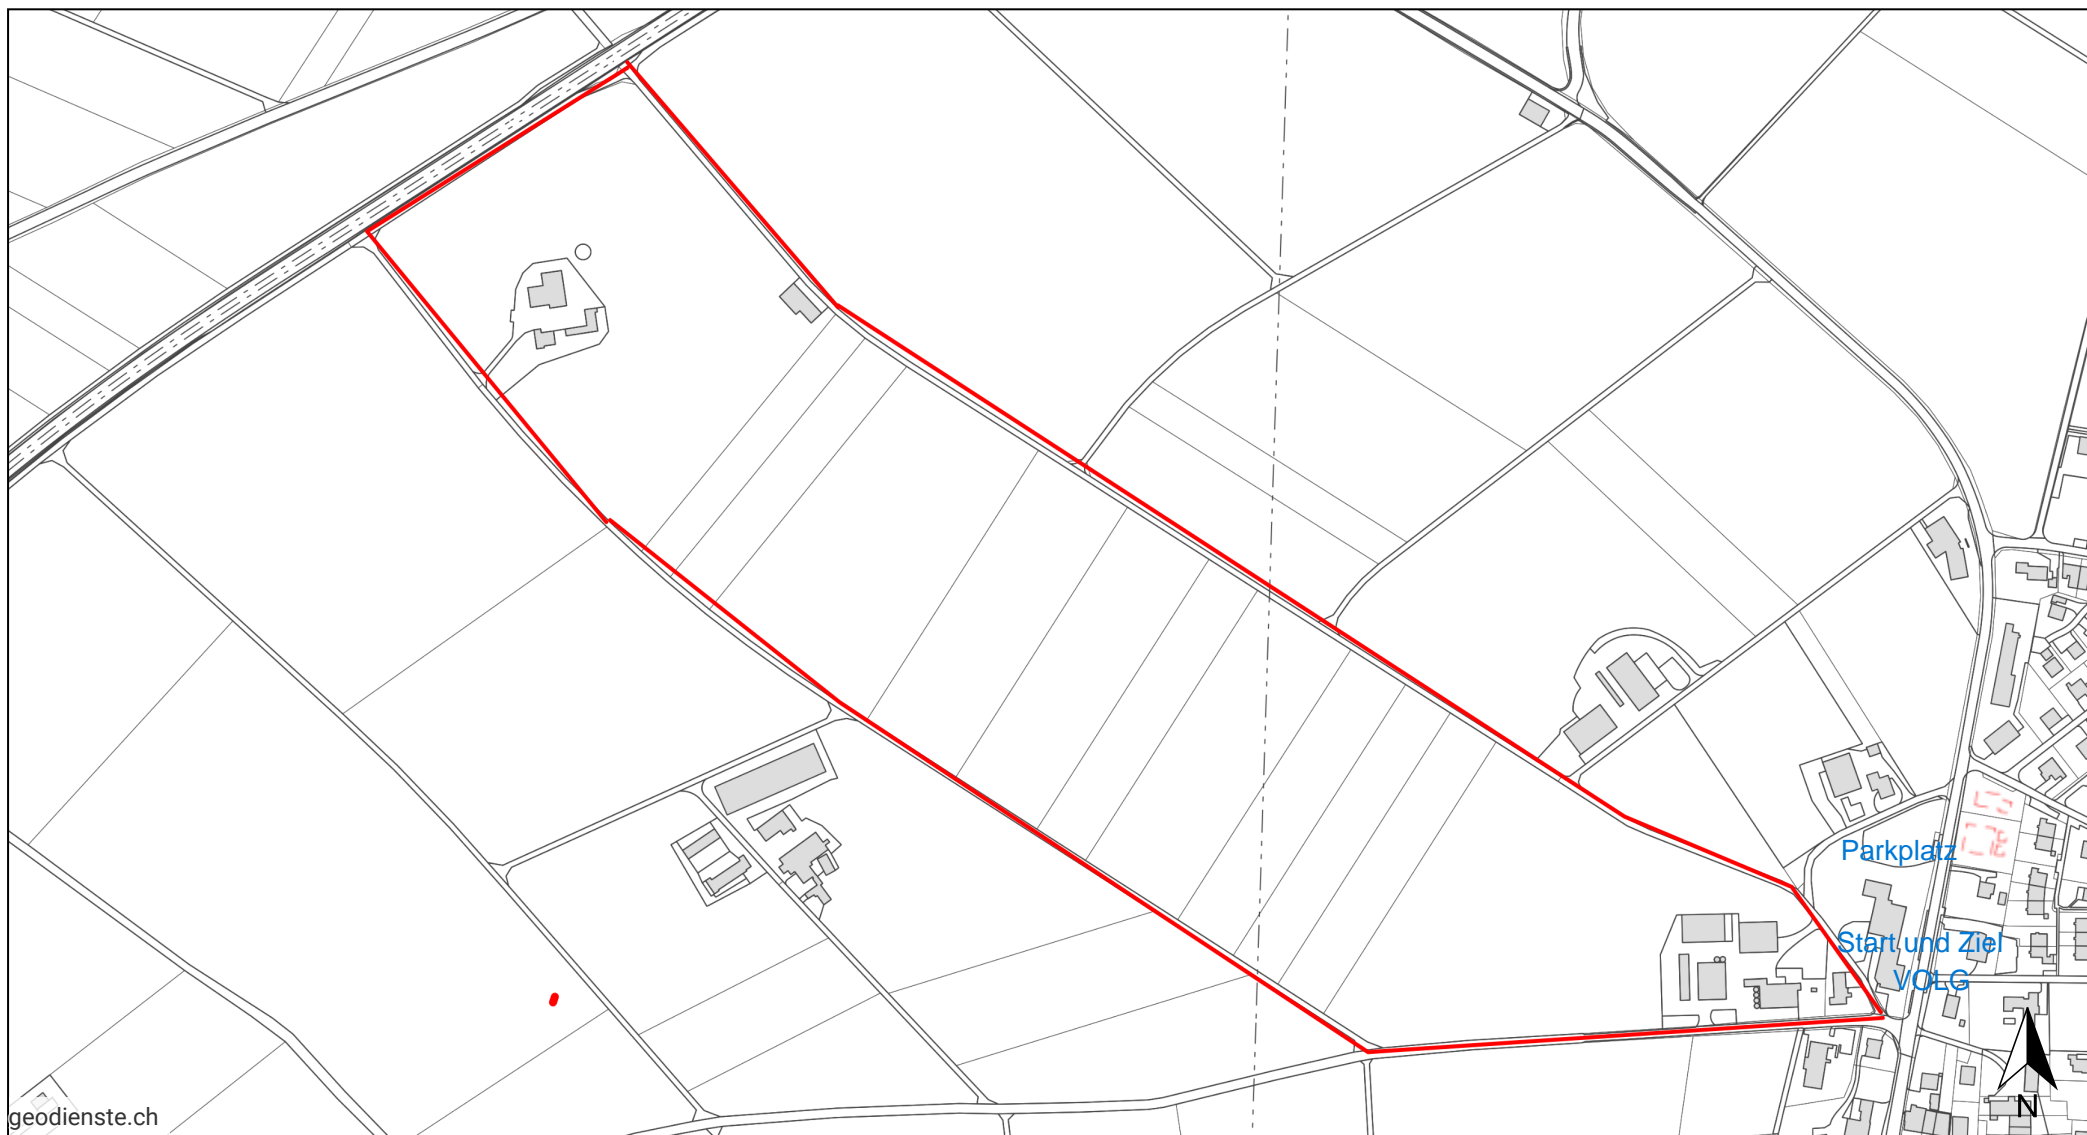

Strecke Wilchingen: Fahrtrichtung Uhrzeigersinn
Start und Ziel hinter VOLG Laden

100 m

Diese Karte stellt einen Zusammenzug von amtlichen Daten verschiedener Stellen dar. Keine Garantie für Richtigkeit, Vollständigkeit und Aktualität. Rechtsverbindliche Auskünfte erteilen allein die zuständigen Behörden resp. der ÖREB-Kataster.

Masstab: 1:5000

Datum: 27.03.2022

Legende

Hintergrund

Projektierte Objekte

Eigene Layer

Skizzen